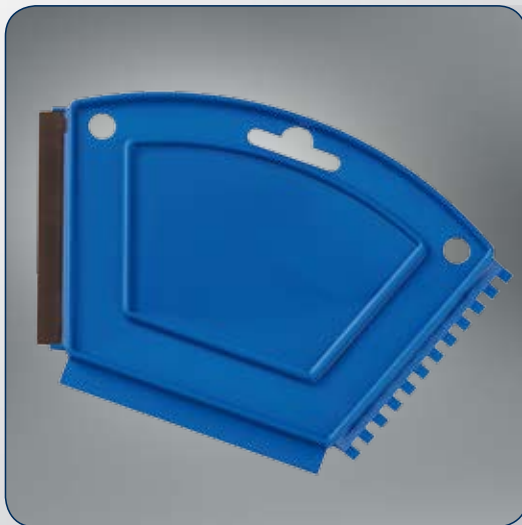

FEBU Eiskratzer im Thekendisplay

- **innovative Konstruktion**
- **platzsparend**
- **funktionell**
- **Verpackung dient als Display**
- **umweltfreundlich**

Eiskratzer „Garmisch“ im Thekendisplay

- aus Kunststoff
- in diversen Farben
- Innenfläche voll mit Eurolochung
- **mit 3 Arbeitsflächen**
 - glatte Reifkante
 - gezackte Schabekante für Eis
 - Wasserabstreiflippe
- mit FEBU-EAN-Code (andere EAN-Codes möglich)

ca. 160 mm breit x 110 mm hoch

Bestell-Nr. 41150

auch mit ein- oder beidseitigem Werbeaufdruck lieferbar

Verpackungseinheit: 8 Thekendisplays à 25 Eiskratzer im Umkarton = 200 Stück

Eiskratzer „München“ im Thekendisplay

- aus Kunststoff
- in diversen Farben
- Innenfläche frei mit Eurolochung
- **mit 3 Arbeitsflächen**
 - glatte Reifkante
 - gezackte Schabekante für Eis
 - Wasserabstreiflippe
- mit FEBU-EAN-Code (andere EAN-Codes möglich)