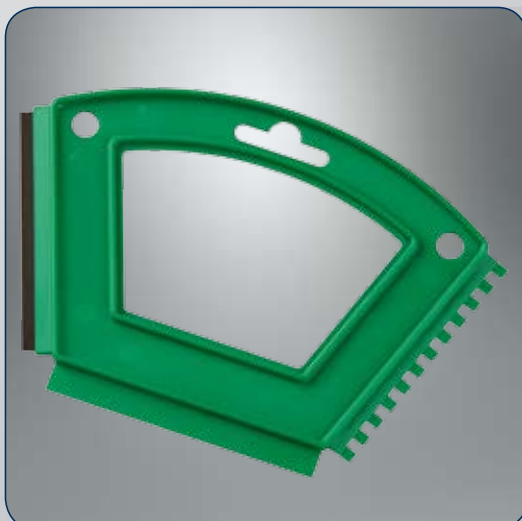

FEBU Eiskratzer im Thekendisplay

- **innovative Konstruktion**
- **platzsparend**
- **funktionell**
- **Verpackung dient als Display**
- **umweltfreundlich**

Eiskratzer „Garmisch“ im Thekendisplay

- aus Kunststoff
- in diversen Farben
- Innenfläche voll mit Eurolochung
- **mit 3 Arbeitsflächen**
 - glatte Reifkante
 - gezackte Schabekante für Eis
 - Wasserabstreiflippe
- mit FEBU-EAN-Code (andere EAN-Codes möglich)

ca. 160 mm breit x 110 mm hoch

Bestell-Nr. 41150

auch mit ein- oder beidseitigem Werbeaufdruck lieferbar

Verpackungseinheit: 8 Thekendisplays à 25 Eiskratzer im Umkarton = 200 Stück

Eiskratzer „München“ im Thekendisplay

- aus Kunststoff
- in diversen Farben
- Innenfläche frei mit Eurolochung
- **mit 3 Arbeitsflächen**
 - glatte Reifkante
 - gezackte Schabekante für Eis
 - Wasserabstreiflippe
- mit FEBU-EAN-Code (andere EAN-Codes möglich)